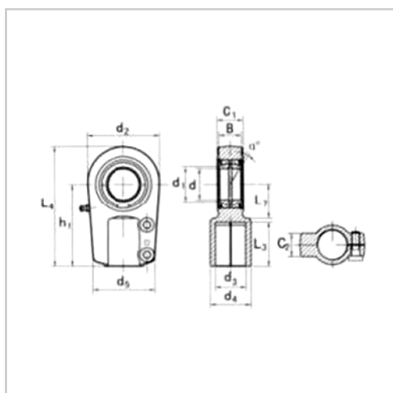

Spherical plain bearing

GK...SK-GK60SK

model :	GK60SK
---------	--------

Size mm :

d :	60
C1 :	50
B :	44
D :	130
d1 :	668
h1 :	170
d5 :	118
C2 :	46
L4 :	240
L7 min :	65
d4 :	87
L3 min :	95
d3 6M :	M64 × 3.0
:	7

Load KN :

move :	245
quiet :	530
Weight kg :	6.5

: