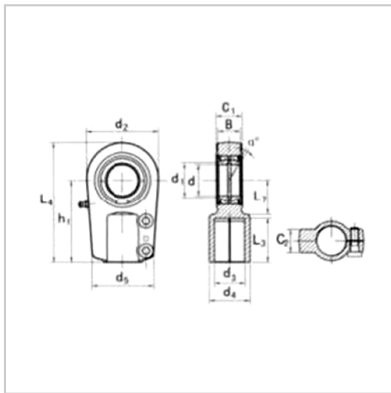

Spherical plain bearing

GK...SK-GK35SK

model : GK35SK

Size mm :

d :	35
C1 :	30
B :	25
D :	
d1 :	39.7
h1 :	90
d5 :	70
C2 :	
L4 :	132
L7 min :	40
d4 :	44
L3 min :	45
d3 6M :	M30 × 2.0
:	7

Load KN :

move :	80
quiet :	180
Weight kg :	1.3